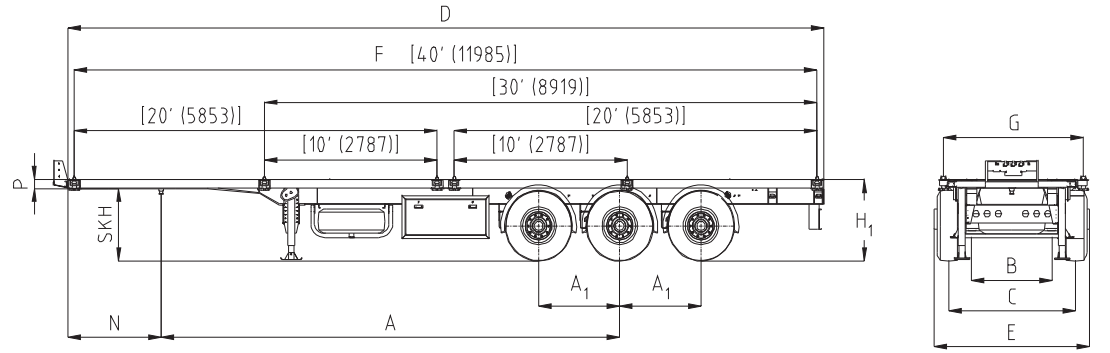

Açıklama	Sembol	Değer
5.teker yüksekliği (yüksüz)	SKH	1.150 mm
ISO 1726 normuna göre		1.080 mm - 1.230 mm
Boğaz yüksekliği	P	160 mm
Toplam genişlik	G	2.550 mm
Toplam uzunluk	D	12.185 mm
5. teker ile 1. dingil arası	A-A1	5.990 mm
Boş ağırlık		5.550 kg (+/- 3%)