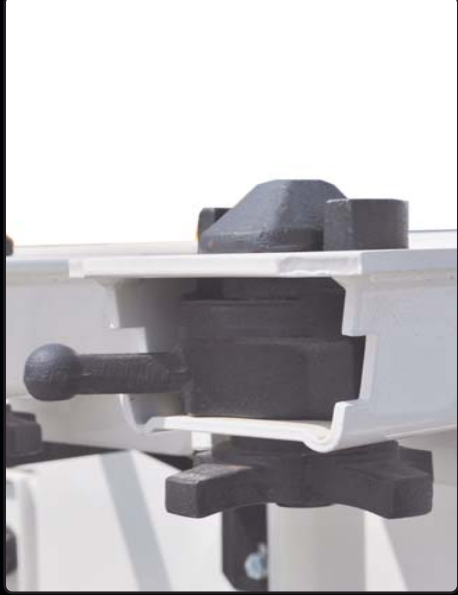

KOLUMAN
KONTEYNER
taşıyıcı semi treyler - kılçık tip

2 YIL
GARANTİ

"Yüksek Kaliteli, Fonksiyonel, Rekabetçi..."

KOLUMAN
OTOMOTİV ENDÜSTRİ A.Ş.